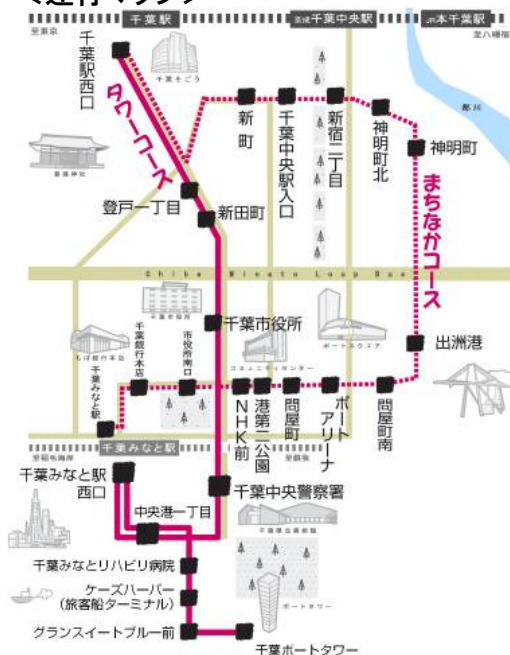

## 小湊鐵道×チバテレ チバテレ開局45周年を記念したバス・鐵道を運行！

小湊鐵道株式会社(本社:千葉県市原市、代表取締役社長:石川晋平、以下:小湊鐵道)と千葉テレビ放送株式会社(本社:千葉県千葉市、代表取締役社長:上田誠也、以下:チバテレ)はチバテレ開局45周年を記念して、コラボレーションしたバスと鐵道を運行致します。

### 【小湊バス“チバテレ号”の概要】

- ◆バス名称:小湊鐵道「千葉みなとループバス」  
(千葉駅西口⇄千葉みなと間を運行)
- ※全3台のうち1台が“チバテレ号”として運行
- ◆期間:6月1日(水)～7月31日(日)予定  
※6/1(水)はチバテレ朝の情報番組「シャキット!」(6:45～)にてバス車内を詳しくご紹介。11時頃より通常運行に入ります。
- ◆運行エリア:下記マップをご覧ください。
- ◆バスに関するお問合せ:043-261-5131  
(小湊鐵道株式会社塩田営業所)

### 車内はチバテレで一色！！

チバテレで放送中の番組ポスターや今話題の“ジャガーさん”が載っている週刊誌風ポスターで小湊鐵道をジャックします。窓ガラスはチバテレ番組出演者が書いたイラストで鮮やかに彩られ、ちばのヒーローキャプテン☆Cたちのぬいぐるみやチバテレのマスコットキャラクターチュバがいっぱい！バス正面ガラス下にはジャガーさんのバスマスクも掲出。番組出演者による車内アナウンスを聞きながら楽しくご乗車ください。

### <運行マップ>

**まちなかコース**

..... 千葉駅西口～神明町～千葉みなと駅西口  
平日朝夕の時間帯：20分間隔  
平日日中の時間帯：40分間隔  
土日祝：40分間隔

**タワーコース**

— 千葉駅西口～千葉みなと駅西口  
～千葉ポートタワー

平日：10往復  
土日祝：5往復

当分の間は平日・土日祝ともに13往復に増便運行

【お問い合わせ先】tel/043-311-3100(平日朝9:30～夕方5:30)