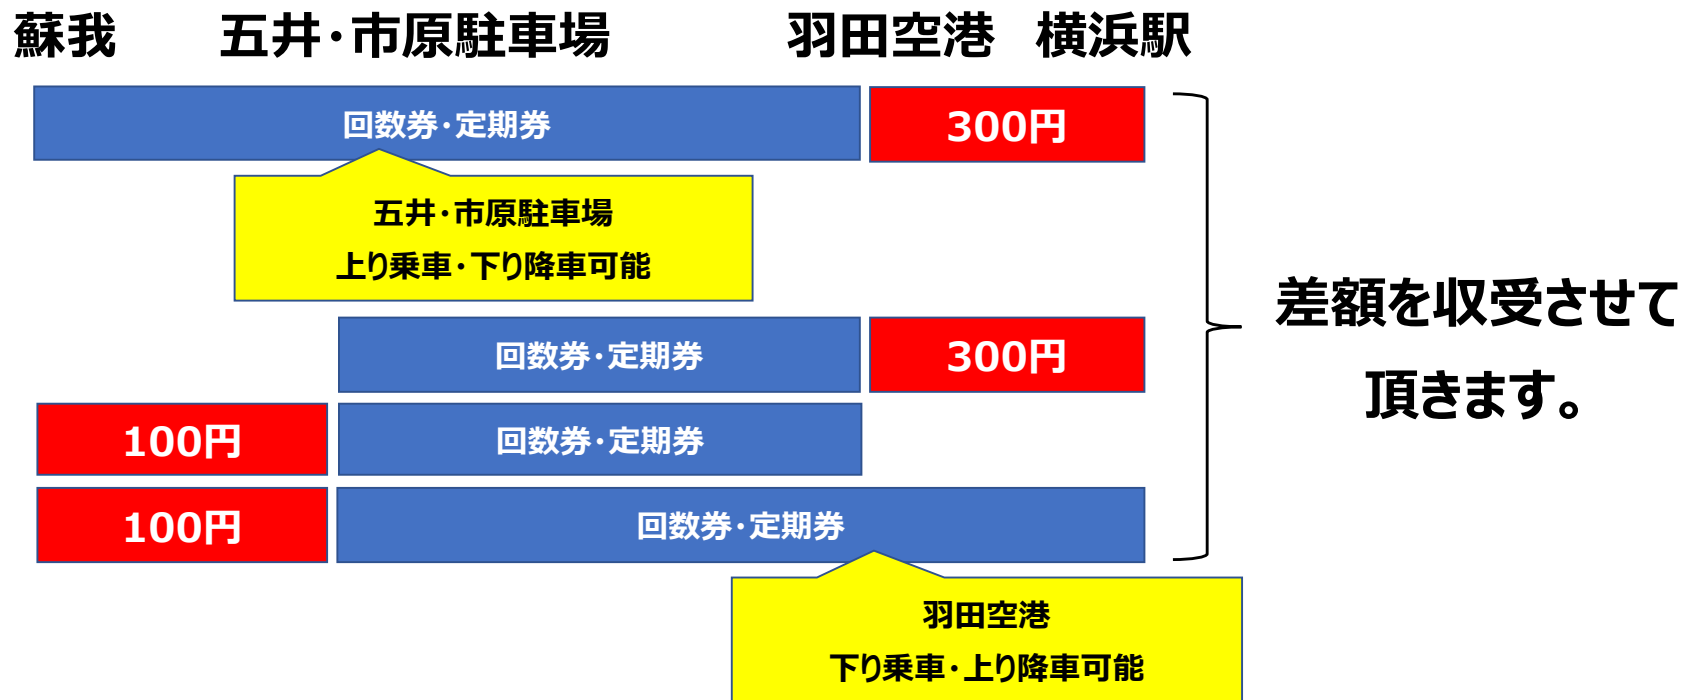

「蘇我・五井～羽田空港・横浜線」回数券・定期券の乗り越しについて

※大人運賃にて表示

「五井～羽田空港」の定期券をお持ちの方にて
乗車側・降車側どちらも差額利用の乗り越しは不可とさせて頂きます。

[不可]現金・IC・回数券
にて収受させて頂きます。
(1,800円分)